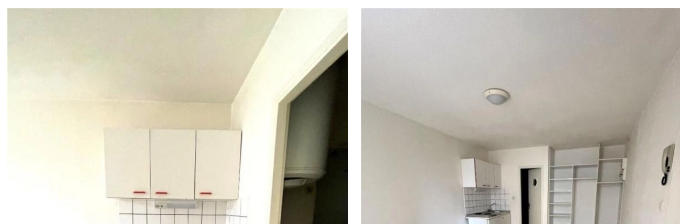

studio a louer proche Hôpital Centrale - 325 €/ mois Charges comprises : 25€

54000 Nancy

DESCRIPTION

5 rue de l'Abbé Grégoire, un appartement comprenant une pièce principale avec coin kitchenette équipée (plaque de cuisson, réfrigérateur), une salle de bains avec douche et wc. DISPO le 20 avril Les informations sur les risques auxquels ce bien est exposé sont disponibles sur le site Géorisques : www.georisques.gouv.fr

Les informations sur les risques auxquels ce bien est exposé sont disponibles sur le site géorisques <https://www.georisques.gouv.fr>

INFORMATIONS

Surface habitable : 22 m²

Nb pièce(s) : 1

Nb salle de bain : 1